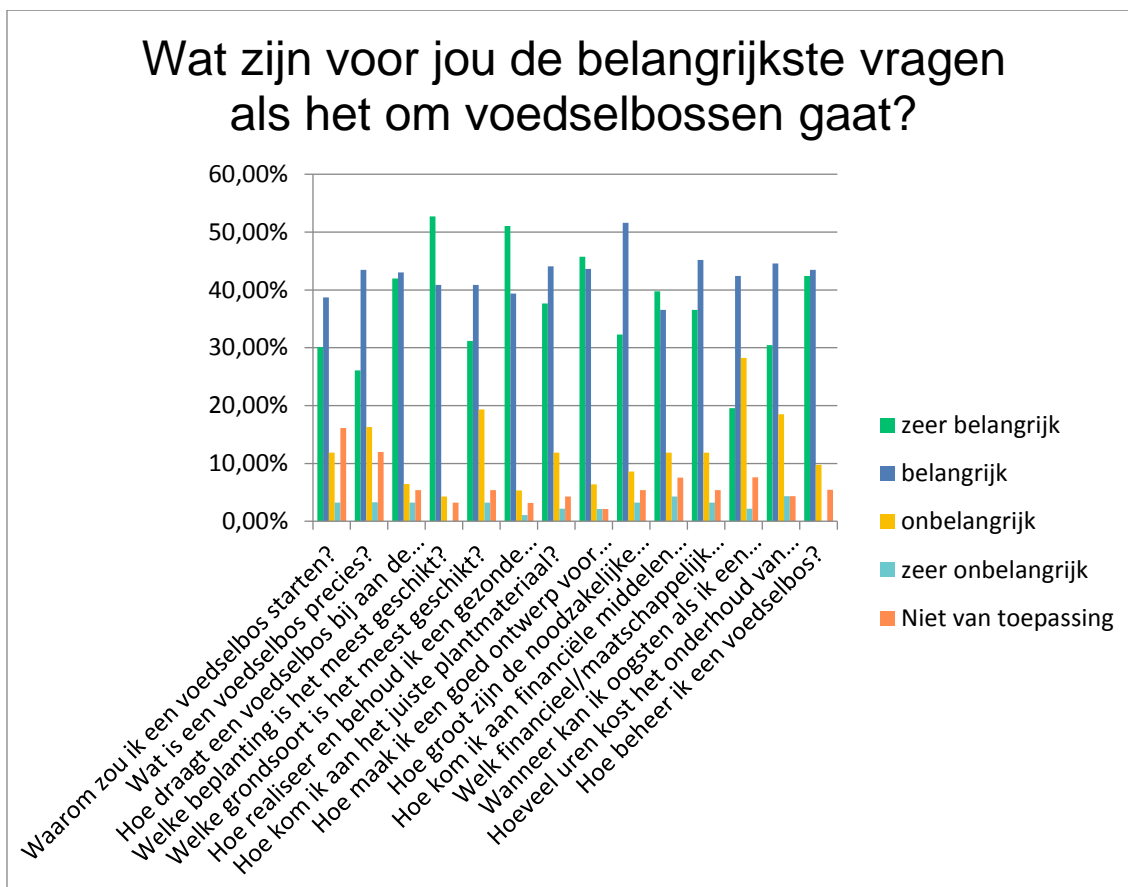

Tabellen Vragenlijst Voedselbos-initiatieven Noord-Nederland

Welke vragen vind je zeer belangrijk?

HOE BELANGRIJK VIND JE DE VRAAG: HOE DRAAGT EEN VOEDSELBOS BIJ AAN DE VERDUURZAMING VAN ONZE PROVINCIES?