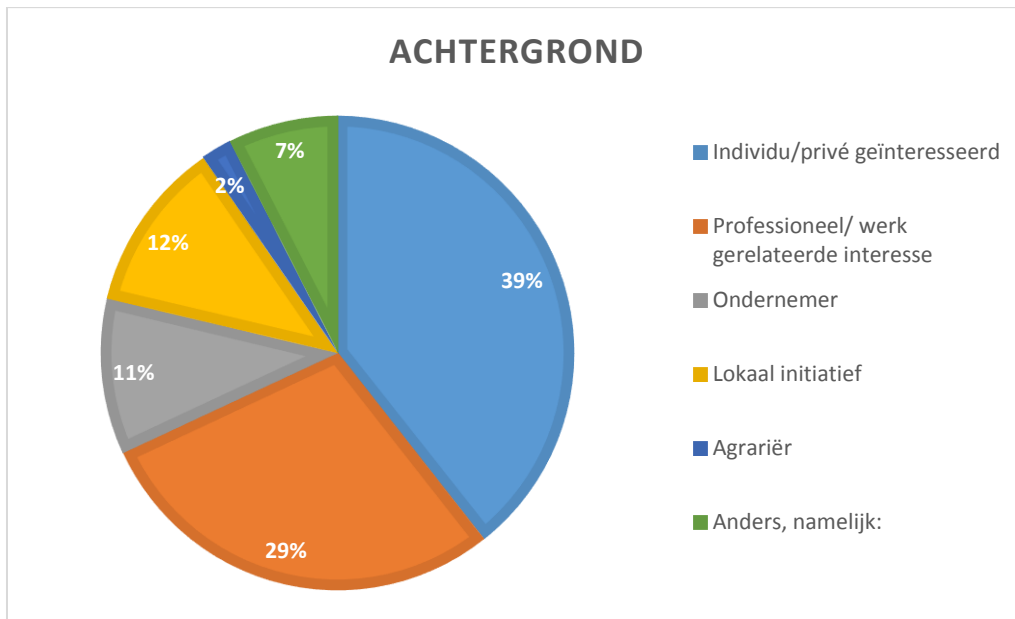

Tabellen Vragenlijst Voedselbos-initiatieven Noord-Nederland

Welke vragen vind je zeer belangrijk?

HOE BELANGRIJK VIND JE DE VRAAG: HOE DRAAGT EEN VOEDSELBOS BIJ AAN DE VERDUURZAMING VAN ONZE PROVINCIES?

■ zeer belangrijk ■ belangrijk ■ onbelangrijk ■ zeer onbelangrijk ■ nvt

HEB JE ZELF EEN VOEDSELBOS OF EEN STUK GROND DAT JE HIERVOOR WILT GEBRUIKEN?

■ Ja ■ Nee

Wie is de geregistreerde eigenaar van het perceel?